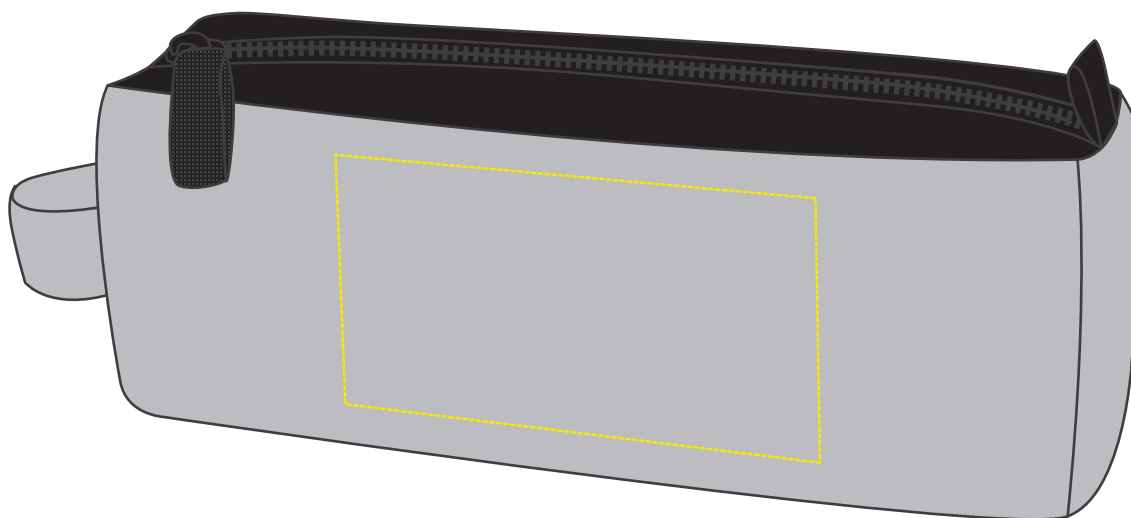

1814027 Etui / Case ELEGANCE

Fläche für Ihr Logo (B 9 cm x H 5 cm)
area for your logo (W 9 cm x H 5 cm)

Taschenmaß (BxHxT) / size of the bag (WxHxD):

20 x 7 x 6 cm

Achtung!

Die Werbeflächen können variieren. In Ausnahmefällen sind auch größere Flächen möglich. Bitte sprechen Sie uns an!

further information for graphic designer:

fonts and graphics as vectors
minimum coat thickness: 1,0 mm
black, white, gold and silver:
minimum line width from screen printing